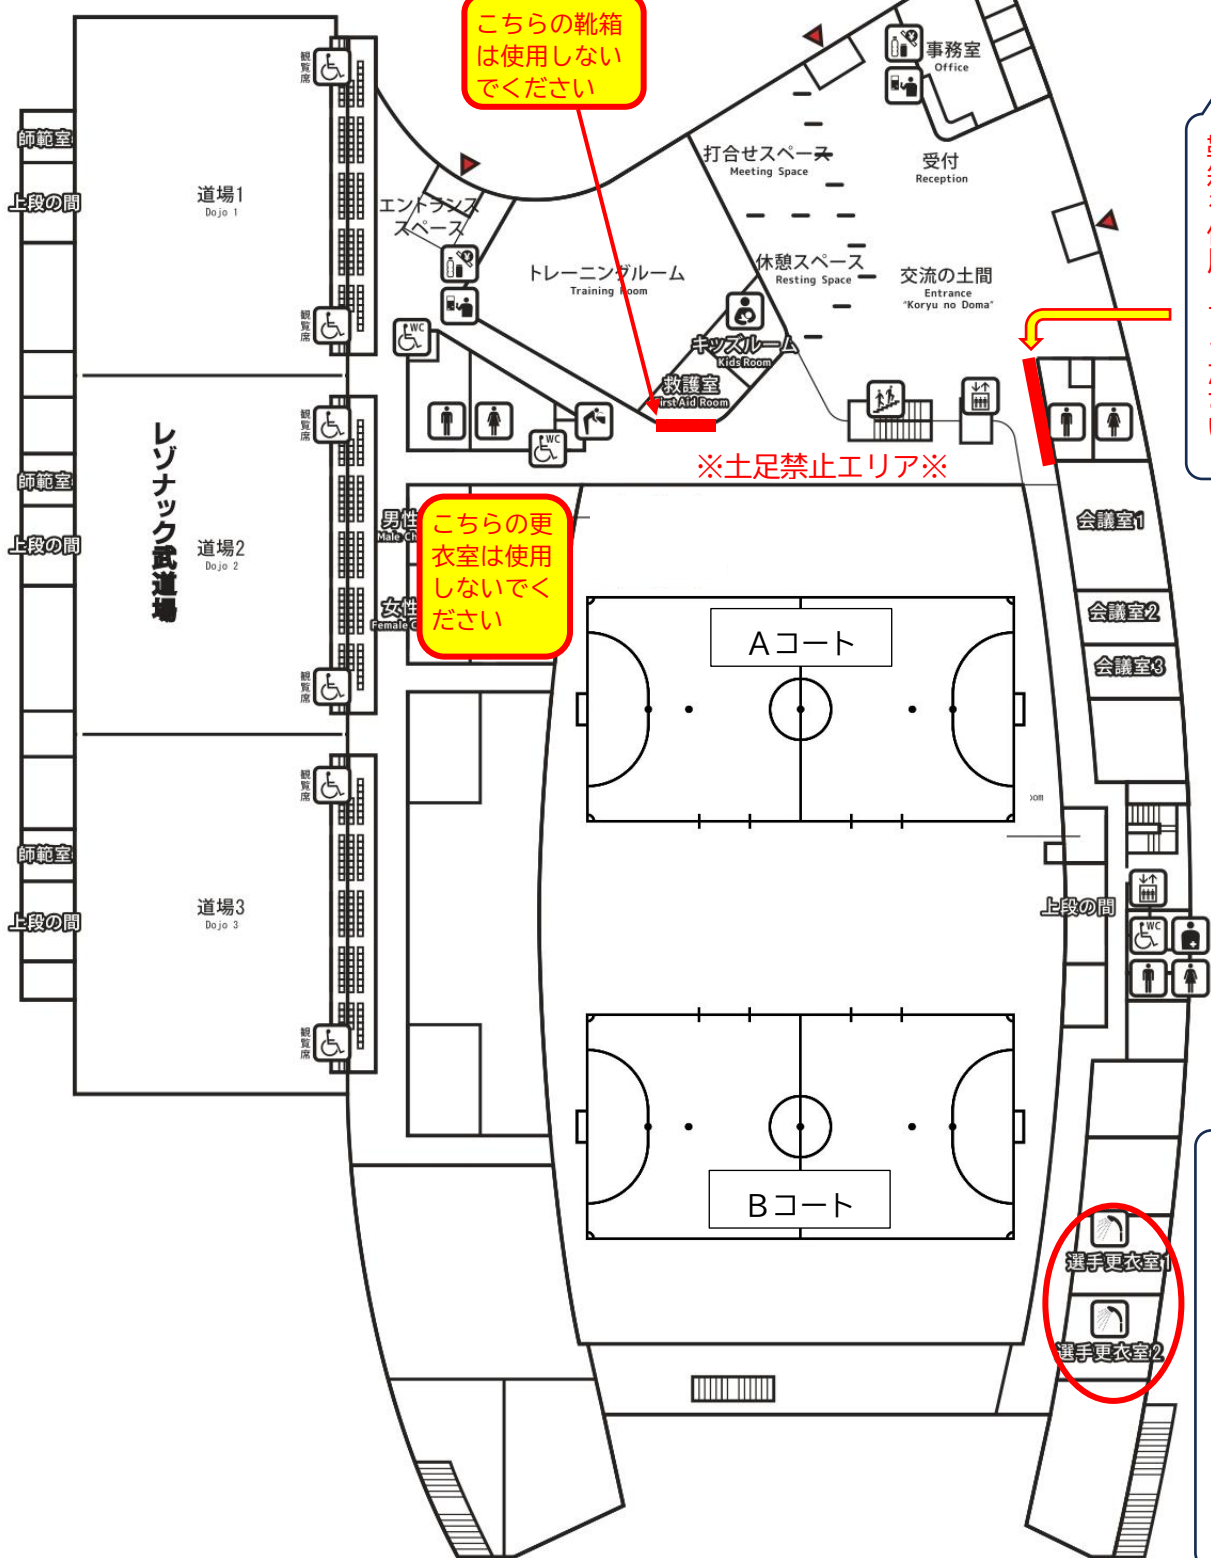

1F

※一般利用者の方との混雑を避けるため選手・大会関係者の皆さんは2F出入口を使用してください

こちらの靴箱は使用しないでください

こちらの更衣室は使用しないでください

選手の皆さんはこちらの靴箱を使用してください

選手の皆さんはこちらの更衣室を使用してください

2F

※一般利用者の方との混雑を避けるため選手・大会関係者の皆さんは2F出入口を使用してください